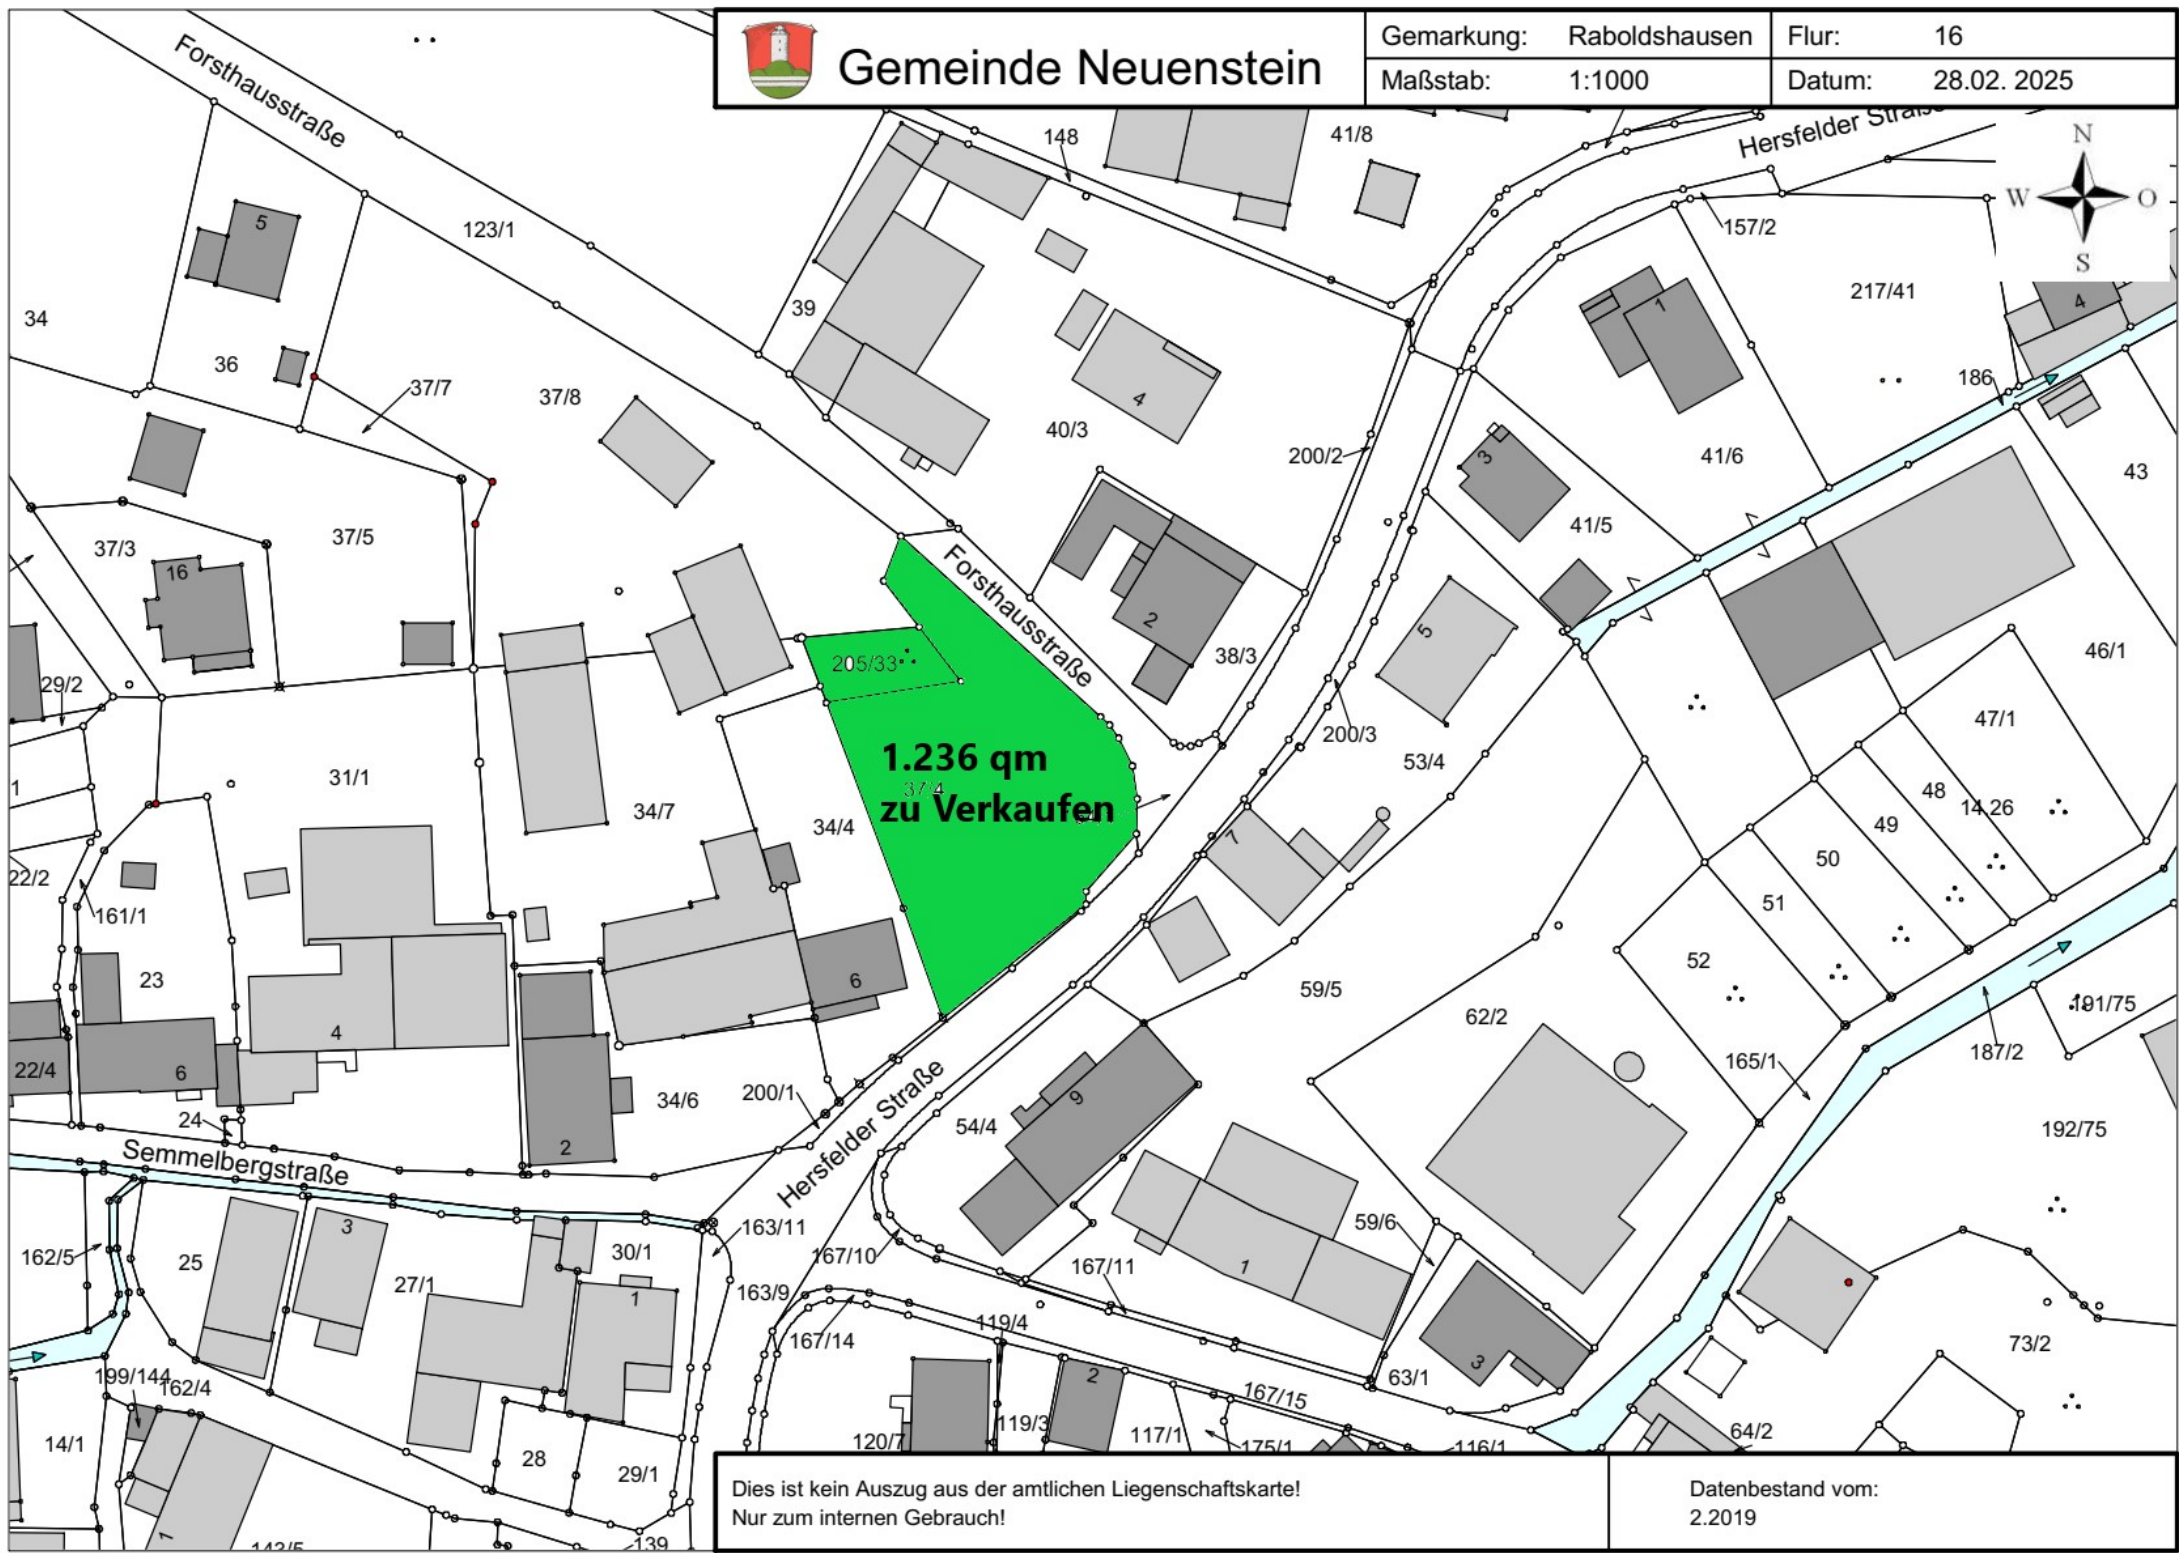

Gemeinde Neuenstein

Gemarkung: Raboldshausen

Flur: 16

Maßstab: 1:1000

Datum: 28.02.2025

Dies ist kein Auszug aus der amtlichen Liegenschaftskarte!
Nur zum internen Gebrauch!

Datenbestand vom:
2.2019